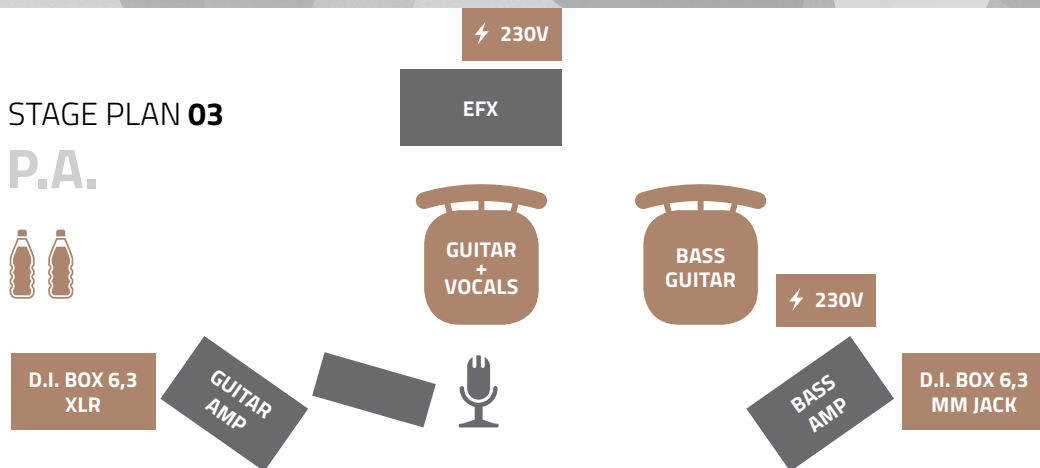

STAGE PLAN 01

DOWNTOWN DUO

STAGE PLAN 02

STAGE PLAN 03

P.A.

PODMIENKY

 ZABEZPEČUJE OBJEDNÁVATEĽ (ORGANIZÁTOR)

Priestor minimálne 2x2m / 2 x stolička bez lakt'ových opierok / Voda / Elektrická zásuvka 230V

V prípade potreby ozvučenia väčšieho priestoru, alebo koncertnej hlasitosti potrebujeme PA-systém.

(môžeme sa prepojiť aj s DJ-om alebo inou kapelou - v tom prípade potrebujeme 2x DI-box pre vstupy 1 x Jack 6,3mm a 1 x XLR)