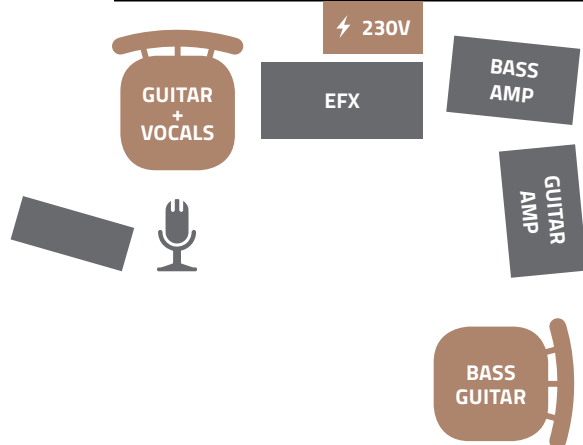

STAGE PLAN 01

DOWNTOWN DUO

STAGE PLAN 02

STAGE PLAN 03

P.A.

PODMIENKY

 ZABEZPEČUJE OBJEDNÁVATEĽ (ORGANIZÁTOR)

Priestor minimálne 2x2m / 2 x stolička bez lakt'ových opierok / Voda / Elektrická zásuvka 230V

V prípade potreby ozvučenia väčšieho priestoru, alebo koncertnej hlasitosti potrebujeme PA-systém.

(môžeme sa prepojiť aj s DJ-om alebo inou kapelou - v tom prípade potrebujeme 2x DI-box pre vstupy 1 x Jack 6,3mm a 1 x XLR)